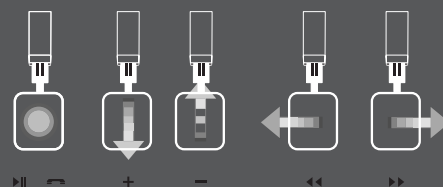

La reproducción del sonido superlativa viene con un auricular auténticamente inalámbrico diseñado para elevar el hecho de viajar.

El auricular Harman Kardon Soho Wireless cuenta con un diseño ligero y portátil que desprende calidad y el mejor sonido inalámbrico posible en una forma elegante y práctica a la vez. El sonido refinado que generan sus unidades de 30 mm y neotransductores de alto rendimiento está a la altura del liderazgo del sonido Harman Kardon, a la vez que su aspecto inteligente y sofisticado es la obra de una habilidad extraordinaria con atención a los detalles.

Características

- ▶ Conectividad con capacidad Bluetooth®
- ▶ Sensores integrados en las copas
- ▶ Drivers de 30mm y neo-transductores
- ▶ Diseño elegante y cómodo
- ▶ Función única de plegado plano

▶ Acabados:

La función exclusiva de plegado en plano permite guardar los auriculares en su estuche ultrafino para transportarlos con seguridad.

Incluso su estilo de vida sobre la marcha necesita descansar alguna vez; así que los auriculares Soho Wireless se doblan en plano en su práctico estuche de transporte para llevarlos protegidos y seguros.